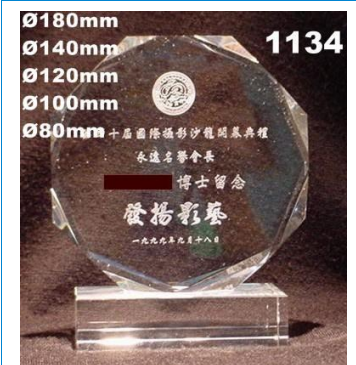

9344 130x215mm $683.00

 # 5067

1134
Ø180mm
Ø140mm
Ø120mm
Ø100mm
Ø80mm

1134.180 Ø180 x H215 mm $465.00
1134.140 Ø140 x H167 mm $295.00
1134.120 Ø120 x H142 mm $228.00
1134.100 Ø100 x H115 mm $202.00
1134.80 Ø 80 x H95 mm $182.00